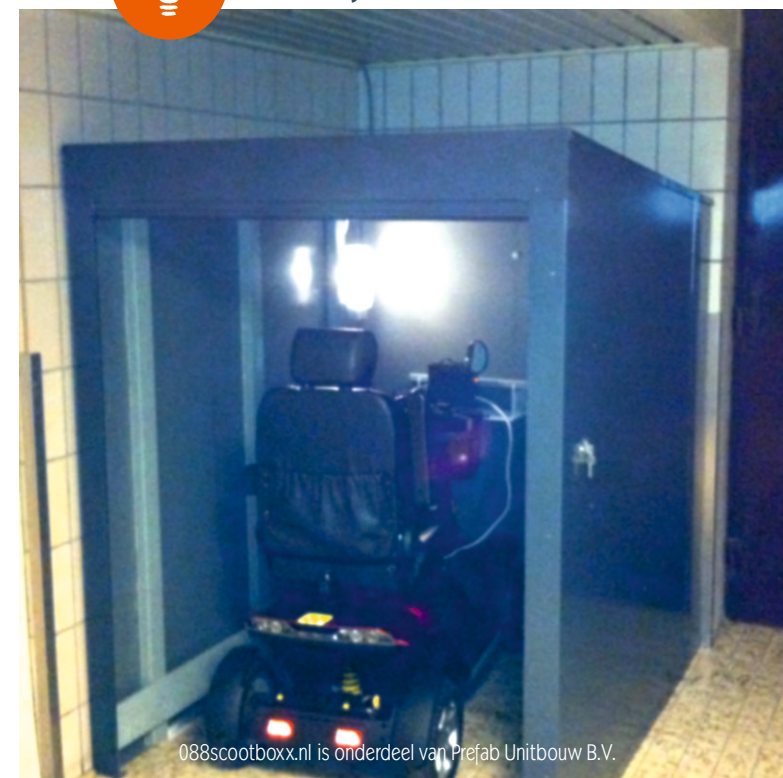

### Contactadres en Showroom

088 Scootboxx  
Kievitsweg 151  
2987 VM Ridderkerk

Meer weten of  
gewoon een  
vraag?

✉ [eline@prefabunitbouw.nl](mailto:eline@prefabunitbouw.nl)  
☎ 088-170 11 10

Nu ook bij Prefab Unitbouw leverbaar!